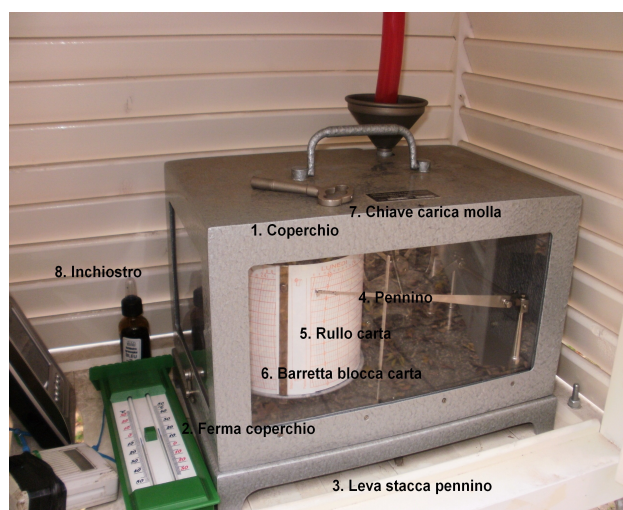

SCUOLA ELEMENTARE G. MATTEOTTI FIRENZE
ASSOCIAZIONE “AMICI della SCUOLA MATTEOTTI - ONLUS”

STAZIONE METEOROLOGICA DELLA SCUOLA
(n° 1085 Firenze Careggi della rete di oltre 400 stazioni del Centro Funzionale regionale)

La stazione meteorologica della nostra scuola, collocata nella capannina in giardino, è stata fornita dalla Regione Toscana su progetto e cura della Scuola e della Associazione “Amici della Scuola Giacomo Matteotti - onlus” grazie all'impegno di insegnanti, genitori e nonni appassionati di meteorologia.

Un secondo strumento è il pluviografo che misura e registra su di un grafico settimanale le precipitazioni. Sul tetto della capannina vi è un grande imbuto per la raccolta delle piogge che vengono acquisite dallo strumento per la loro misura e registrazione.